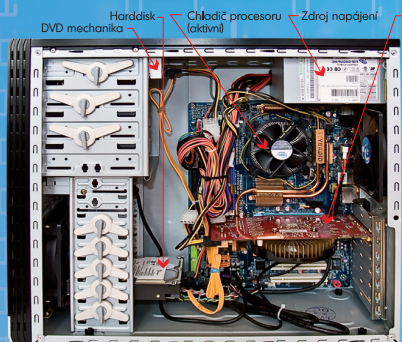

UVNITŘ POČÍTAČE

Harddisk, DVD mechanika, Chladič procesoru (aktivní), Zdroj napájení, Grafická karta, Větrací mřížka + ventilátor

Konektor pro kabel napájení elektrickou energií
Hlavní vypínač
Konektory PS/2: Fialový slouží pro připojení klávesnice a zelený pro připojení myši
USB porty (nahrazují porty LPT a COM)
Konektor síťové karty pro připojení síťového kabelu
Konektory zvukové karty pro připojení reproduktorů, mikrofonu atd.
Konektory grafické karty pro připojení monitoru

NEJZÁKLADNĚJŠÍ POJMY VÝPOČETNÍ TECHNIKY

SOFTWARE Programové vybavení počítače – nehmotná, nicméně nezbytně nutná část počítače. Je to souhrn všech programů, které lze v počítači využít. Rozlišujeme systémový (operační systémy, obslužné programy – drivers) a aplikační software.

DATA Jiný výraz pro „informace“. Chceme-li v počítači napsat dopis, vkládáme do něj data v podobě znaků, resp. bajtů a bitů. Pokud do počítače uložíme obrázek, uloží se v podobě obrazových dat.

zdroj napájení

chladič procesoru

procesor

harddisk (HDD)