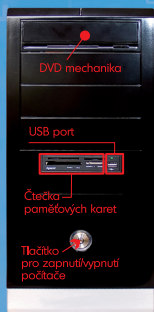

UVNITŘ POČÍTAČE

Harddisk, DVD mechanika, Chladič procesoru (aktivní), Zdroj napájení, Grafická karta, Větrací mřížka + ventilátor

Konektor pro kabel napájení elektrickou energií
Hlavní vypínač
Konektory PS/2: Fialový slouží pro připojení klávesnice a zelený pro připojení myši
USB porty (nahrazují porty LPT a COM)
Konektor síťové karty pro připojení síťového kabelu
Konektory zvukové karty pro připojení reproduktorů, mikrofonu atd.
Konektory grafické karty pro připojení monitoru

NEJZÁKLADNĚJŠÍ POJMY VÝPOČETNÍ TECHNIKY

SOFTWARE Programové vybavení počítače – nehmotná, nicméně nezbytně nutná část počítače. Je to souhrn všech programů, které lze v počítači využít. Rozlišujeme systémový (operační systémy, obslužné programy – drivers) a aplikační software.

DATA Jiný výraz pro „informace“. Chceme-li v počítači napsat dopis, vkládáme do něj data v podobě znaků, resp. bajtů a bitů. Pokud do počítače uložíme obrázek, uloží se v podobě obrazových dat.

zdroj napájení