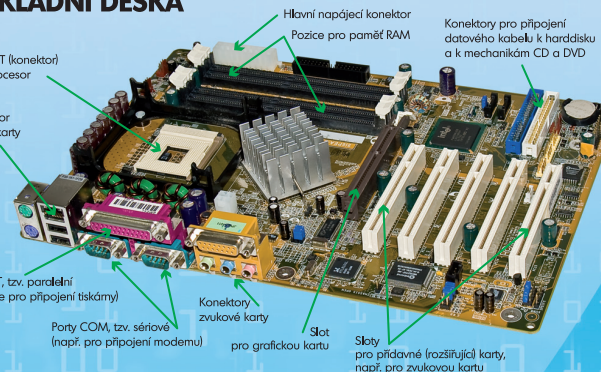

ZÁKLADNÍ DESKA

JEDNOTKY VE VÝPOČETNÍ TECHICE

1 bit (anglicky binary digit) – 0 nebo 1
1 bajt (byte) (B) – skupina 8 bitů
1 kilobajt (kB) – 1 024 bajtů (1 024 B)
1 megabajt (MB) – 1 024 kilobajtů (1 024 kB)
1 gigabajt (GB) – 1 024 megabajtů (1 024 MB)
1 terabajt (TB) – 1 024 gigabajtů (1 024 GB)

paměť RAM

grafická karta

síťová karta

CD/DVD

kapacita
CD 650/700 MB
DVD 4,7 GB – 8,5 GB

USB disk

kapacita
512 MB – 64 GB

Compact Flash

kapacita
2 GB – 64 GB

ZIP disketa

kapacita
100/250/750 MB

Disketa 3,5"

kapacita
1,44 MB

ZÁZNAMOVÁ MÉDIA EXTERNÍ ZAŘÍZENÍ POČÍTAČE

Skener
(snímání a digitalizace obrazu – vstupní zařízení počítače)

Tiskárna
(výstupní zařízení počítače)