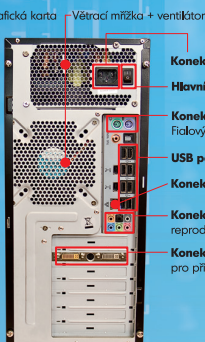

UVNITŘ POČÍTAČE

Harddisk, DVD mechanika, Chladič procesoru (aktivní), Zdroj napájení, Grafická karta, Větrací mřížka + ventilátor

Konektor pro kabel napájení elektrickou energií
Hlavní vypínač
Konektory PS/2: Fialový slouží pro připojení klávesnice a zelený pro připojení myši
USB porty (nahrazují porty LPT a COM)
Konektor síťové karty pro připojení síťového kabelu
Konektory zvukové karty pro připojení reproduktorů, mikrofonu atd.
Konektory grafické karty pro připojení monitoru

NEJZÁKLADNĚJŠÍ POJMY VÝPOČETNÍ TECHNIKY

SOFTWARE Programové vybavení počítače – nehmotná, nicméně nezbytně nutná část počítače. Je to souhrn všech programů, které lze v počítači využít. Rozlišujeme systémový (operační systémy, obslužné programy – drivers) a aplikační software.

DATA Jiný výraz pro „informace“. Chceme-li v počítači napsat dopis, vkládáme do něj data v podobě znaků, resp. bajtů a bitů. Pokud do počítače uložíme obrázek, uloží se v podobě obrazových dat.

zdroj napájení

chladič procesoru

procesor

harddisk (HDD)